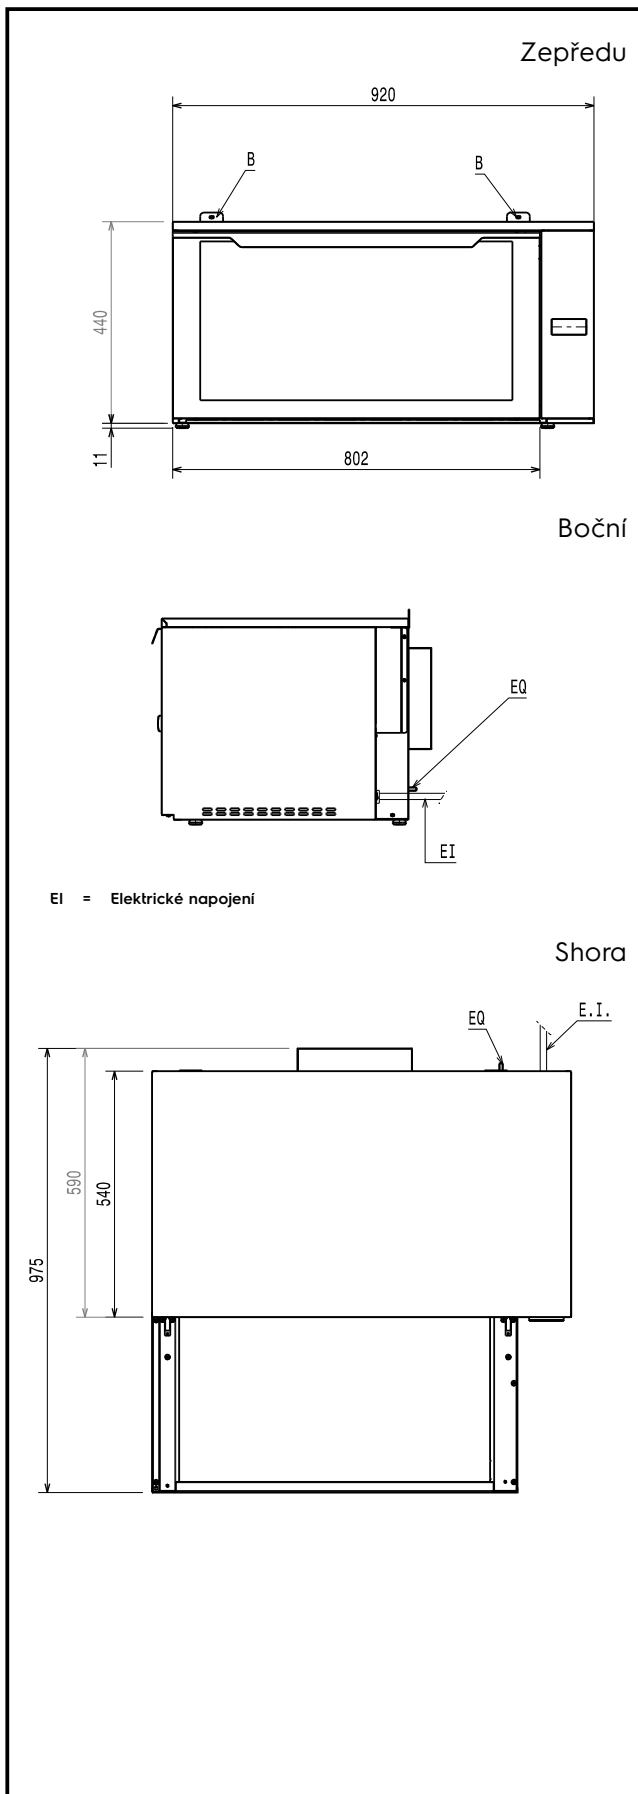

Elektro

Napětí:

240027 (SBXED5CS) 220-240 V/1 ph/50 Hz

Celkový příkon: 0.59 kW

Typ el.koncovky CE-SCHUKO

Hlavní informace

Vnější rozměry, Šířka 920 mm

Vnější rozměry, Hloubka 590 mm

Vnější rozměry, Výška 450 mm

Netto váha: 36 kg

Vnitřní rozměry - šířka: 725 mm

Vnitřní rozměry - hloubka: 420 mm

Vnitřní rozměry - výška: 335 mm

Ochrana pro vodě: IPX3

Udržitelnost

Hladina hluku: 48 dBA